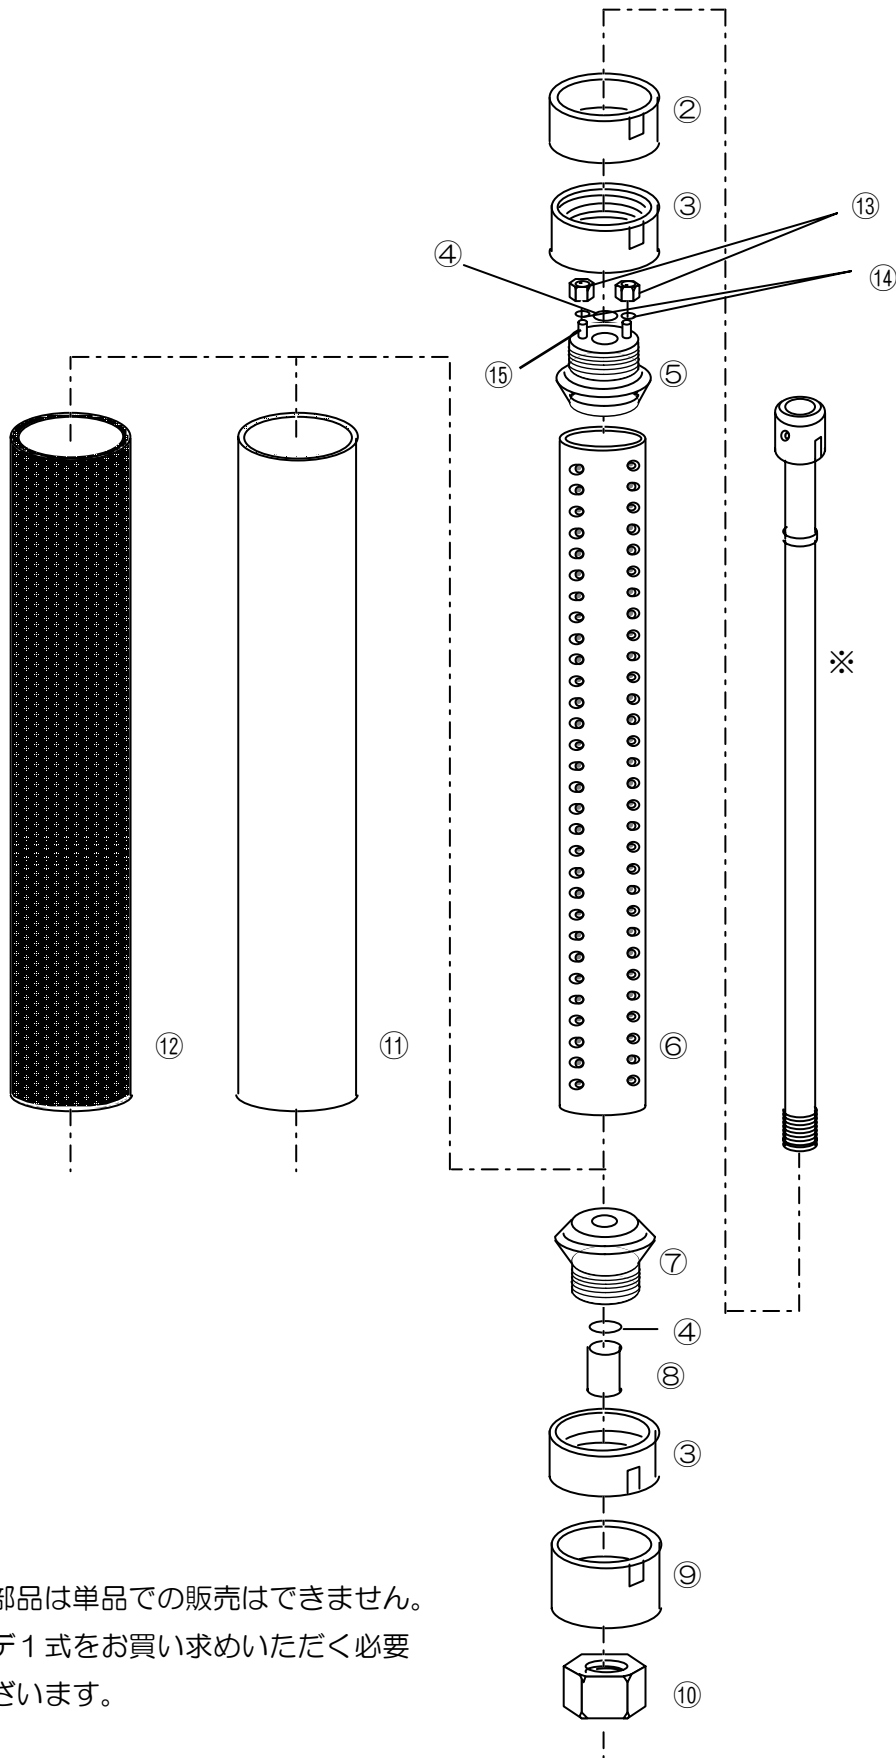

MODEL 4172 LLT80Φゾンデ部品一覧図

※ この部品は単品での販売はできません。  
 ゾンデ1式をお買い求めいただく必要  
 がございます。

MODEL 4172 LLT80Φゾンデ部品一覧表

一覧図番号	部品番号	名称、規格	備考
2	04172-4019	ヘッドカバーリング	
3	04172-4020	アウターパッキング	
4	19522-0160	Oーリング (AN-16)	
5	04172-4021	ヘッド	
6	04172-4023	ストレナーパイプ	
7	04172-4022	フット	
8	04172-4026	フットブッシュ	
9	04172-4024	シュー	
10	04172-4025	締付ネジ	
11	15491-1031	内ゴムチューブ 80φ用	
12	15491-1032	外ゴムチューブ 80φ用	
13	04120-4028	カップリングナット	
14	19521-0060	Oーリング (P-6)	
15	04172-4027	カップリングネジ	