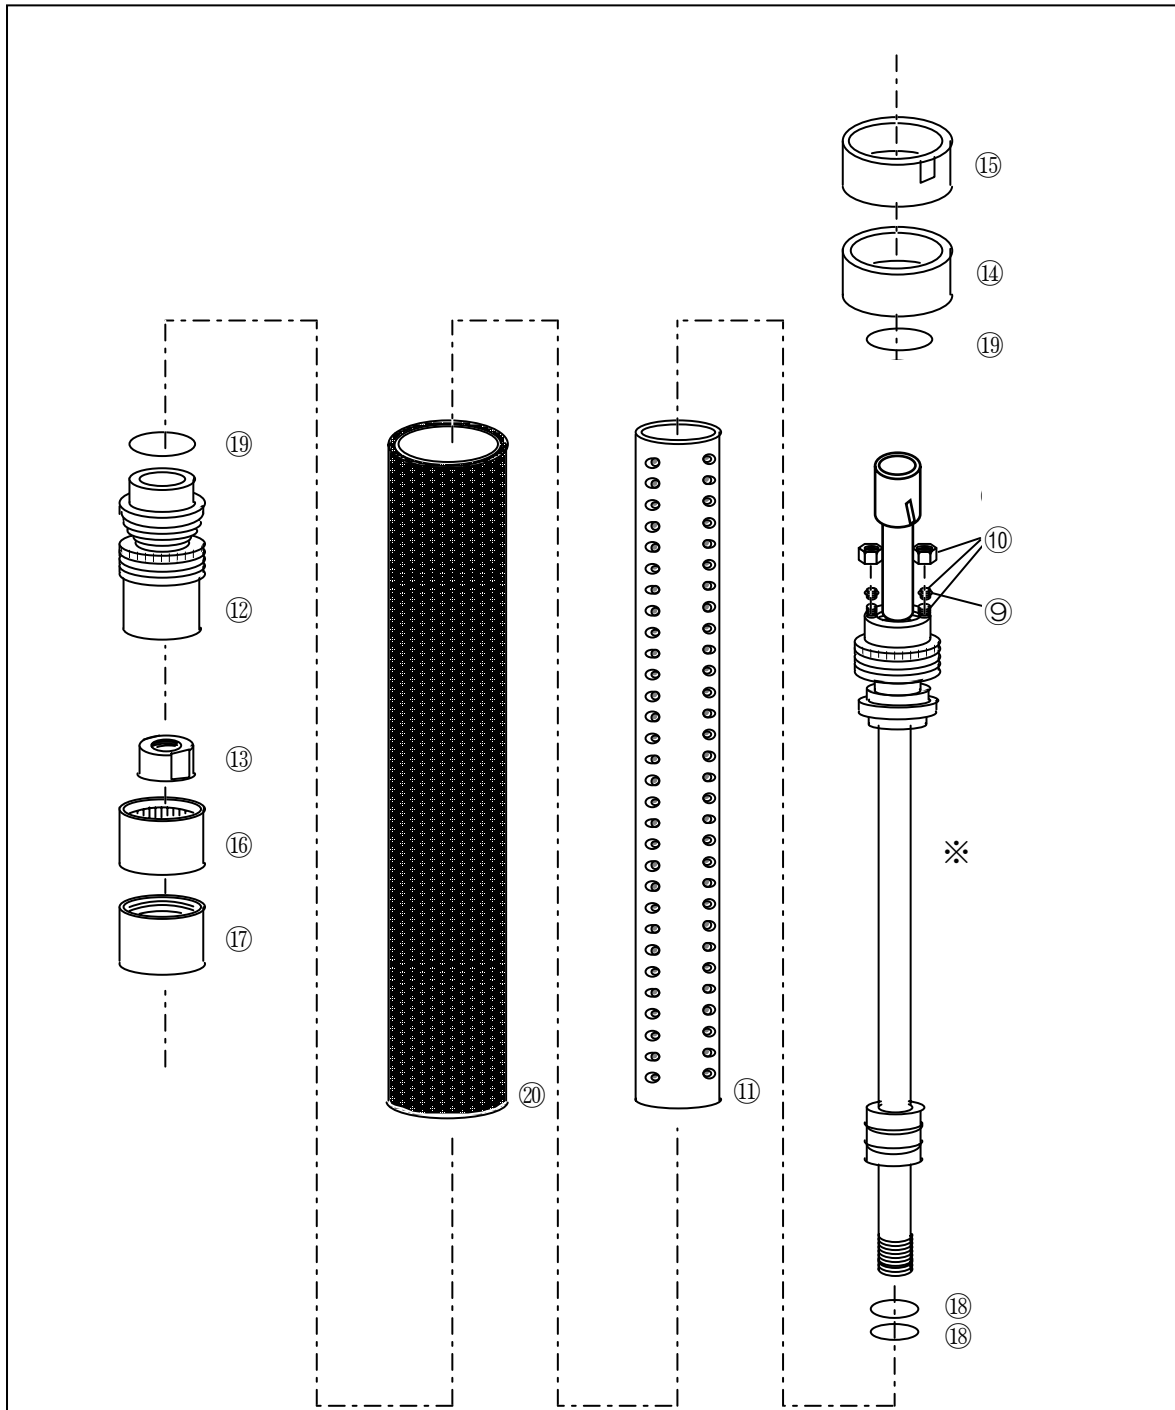

MODEL 4115 LLT60Φソンド部品一覧図

※ この部品は単品での販売はできません。  
ソンド1式をお買い求めいただく必要  
がございます。

MODEL 4115 LLT60Φゾンデ部品一覧表

一覧図番号	部品番号	名称、規格	備考
9	18662-3004	スリーブ S-6	
10	04115-3006	チューブ継手 PN6*4 M8	
11	04115-4016	ストレナ	
12	04115-4022	フット	
13	04115-4019	押えナット	
14	04115-4015	アウターパッキング上部	
15	04115-4024	ヘッドカバーリング締付ネジ(1)	
16	04115-4017	アウターパッキング下部	
17	04115-4021	フットカバーリング締付ネジ(2)	
18	19521-0300	Oリング(P-30)	
19	19521-0460	Oリング(P-46)	
20	15491-1020	ゴムチューブ 60φ用	