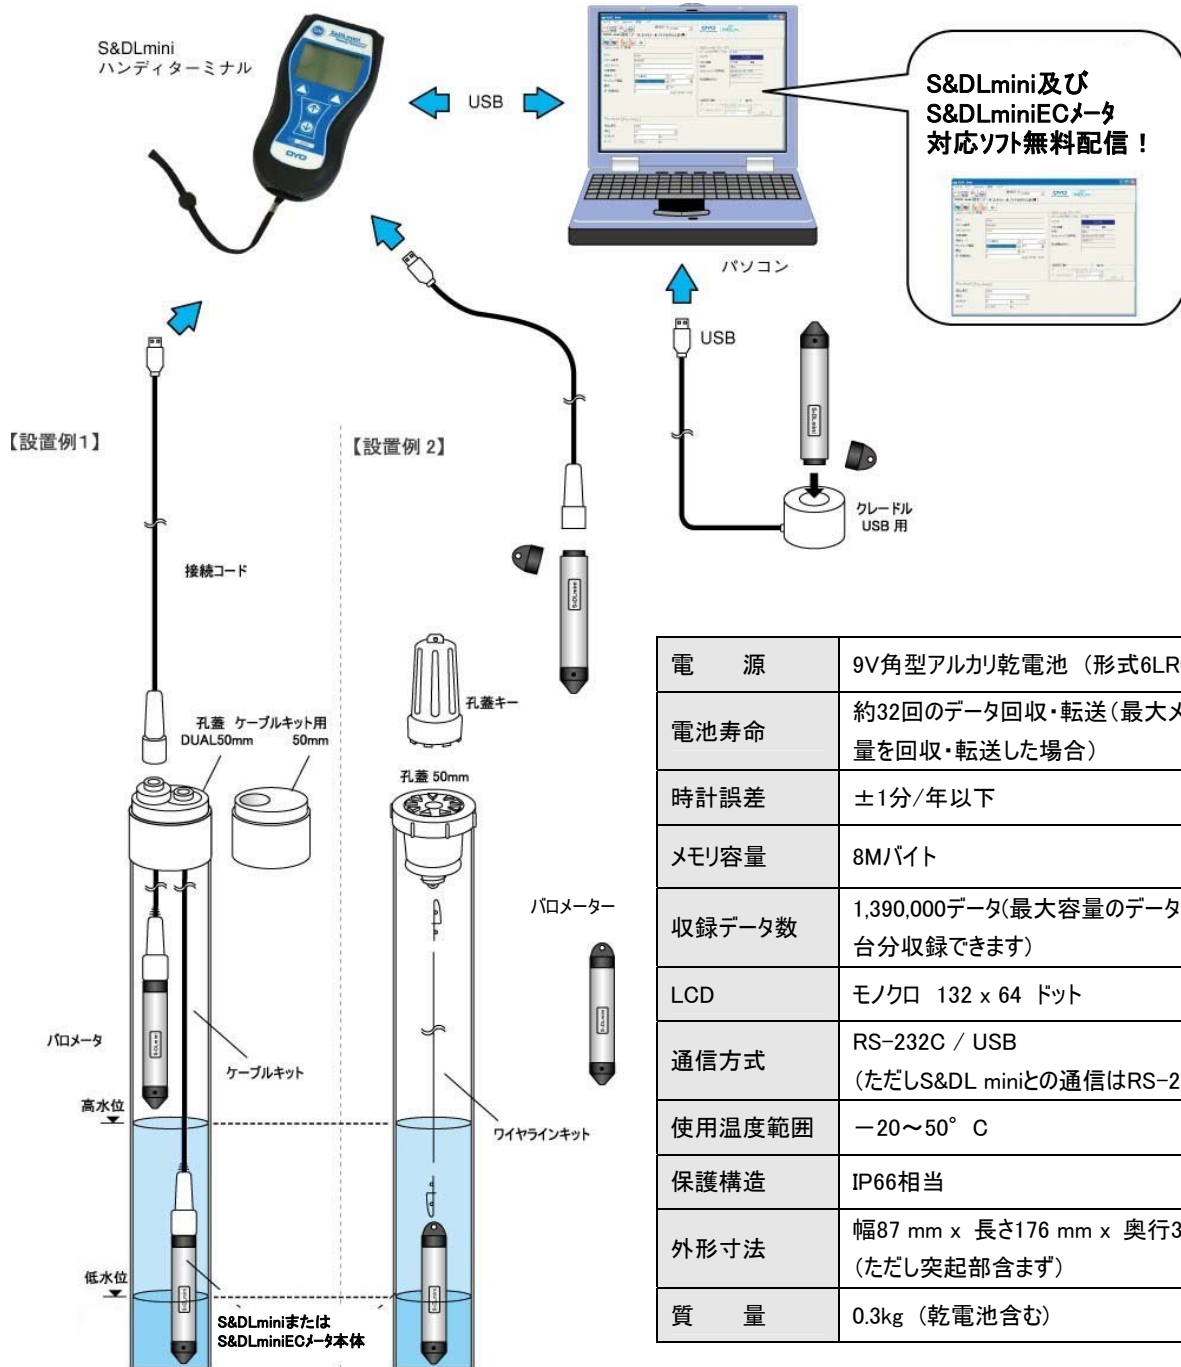

コンパクトターミナル

S&DL mini シリーズ用 ハンディターミナル

操作は ▲ ▲ だけでOK！！
キー入力は一切ありません！！
誰でも使えます！！

<概要>

S&DL mini ハンディターミナルは、S&DLmini(水位)及びS&DLmini EC メーター(導電率)の測定データの閲覧・回収をすることが可能です。

また、「S&DLmini」及び「S&DLmini EC メーター」のロガー(水位計)の測定条件の設定、測定データの数値表示を行うことができ、パソコンへ測定データの転送をすることも可能です。

<特長>

- 便利
もう、現場へパソコンを持ち込む必要はありません。
- 軽い
乾電池を含めても 300g の超軽量設計です。
- 安心
セキュリティ機能搭載で、手違いによる設定変更を防止。

<接続イメージ図及び、仕様>

電源	9V角型アルカリ乾電池（形式6LR61）
電池寿命	約32回のデータ回収・転送（最大メモリ容量を回収・転送した場合）
時計誤差	±1分/年以下
メモリ容量	8Mバイト
収録データ数	1,390,000データ（最大容量のデータを30台分収録できます）
LCD	モノクロ 132 x 64 ドット
通信方式	RS-232C / USB （ただしS&DL miniとの通信はRS-232C）
使用温度範囲	-20～50° C
保護構造	IP66相当
外形寸法	幅87 mm x 長さ176 mm x 奥行37mm （ただし突起部含まず）
質量	0.3kg（乾電池含む）